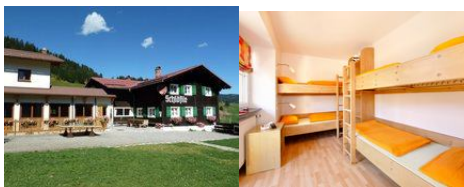

### **VORMERKEN**

Hallo Zusammen!!!

Wir fahren vom **03. Juni 2017 bis 06. Juni 2017** wieder ins Kleinwalsertal.

Diesmal sind wir im **Gruppenhaus "Schlössle"** in Hirschegg.

Schon im Jahr 1686 als Bauernhaus "auf dem Schloss" erbaut, ist das Schlössle vor allem durch seine tolle Aussicht und die Möglichkeiten rund ums Haus mit den 3 Aufenthaltsräumen, dem Mehrzweckraum / Proberaum mit Klavier, speziell für Chöre und Musikkapellen für 40 bis 60 Personen gut geeignet. Die Spiel- und Liegewiese, der Grillplatz, 2-3 Tischtennisplatten sowie einer 5,5 m-Kletterwand für Übungszwecke sind bei Kids & Co. sehr beliebt. Infos über: